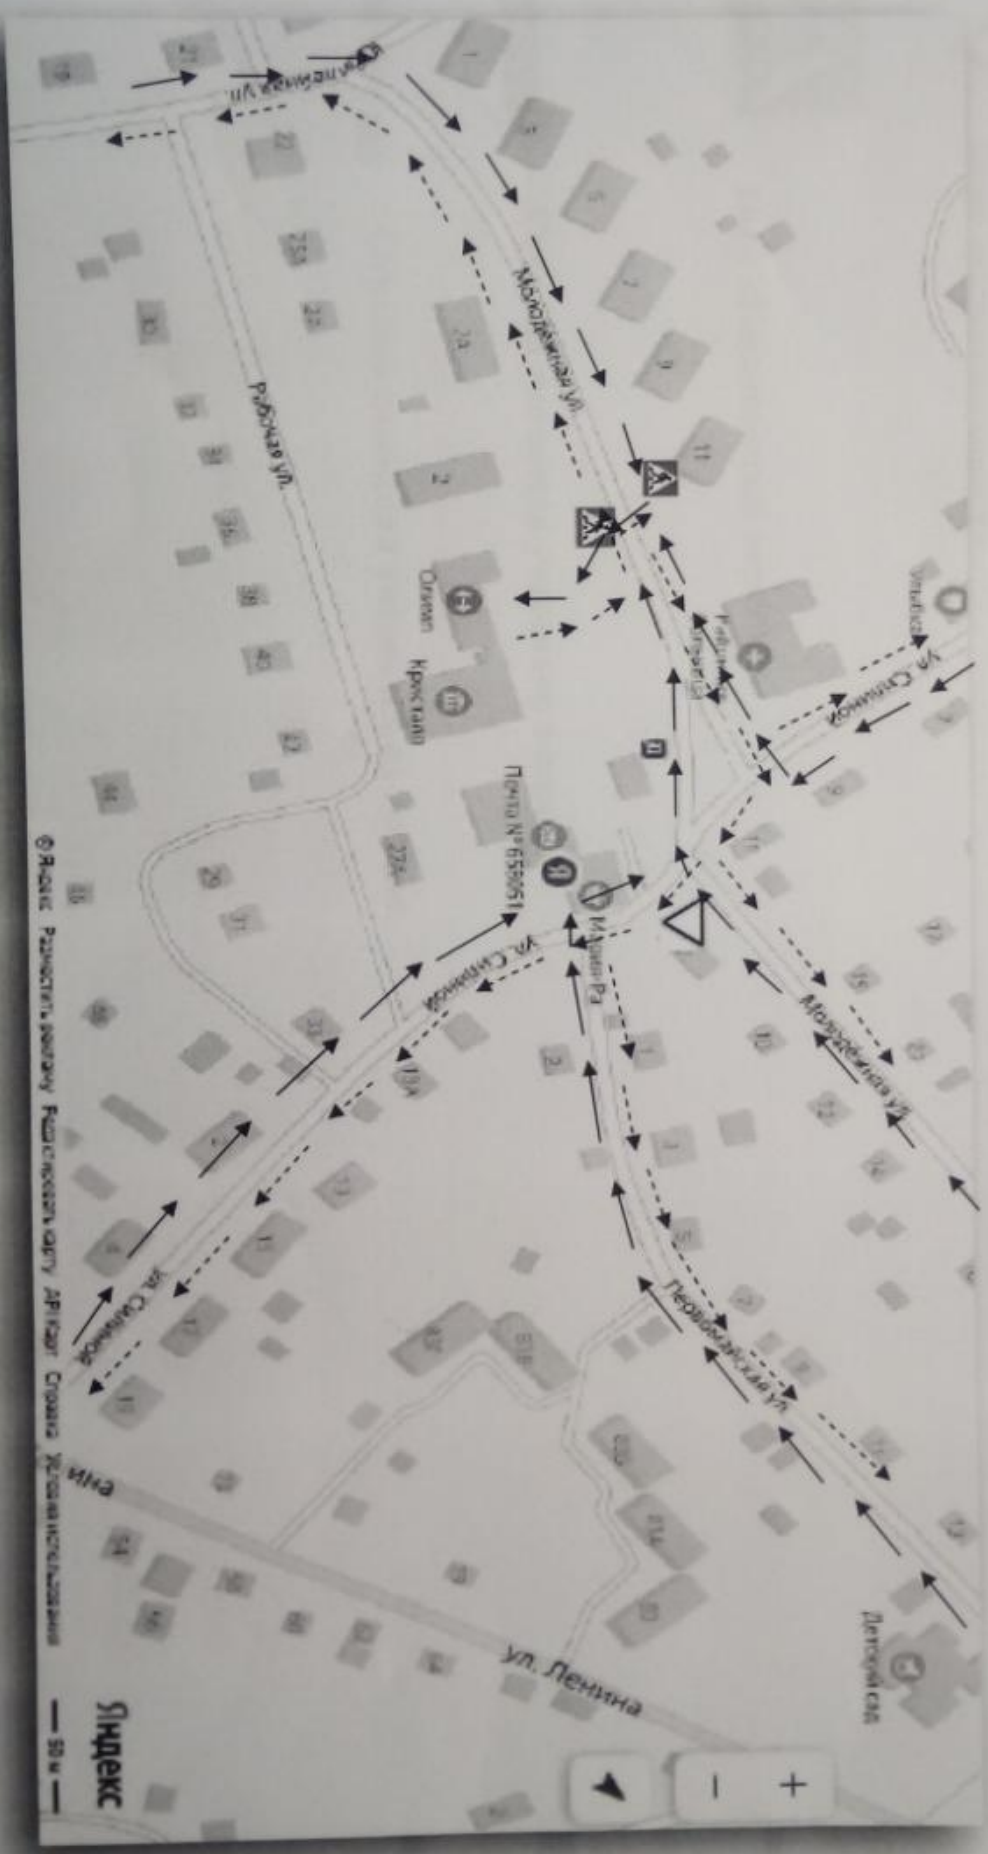

«СОГЛАСОВАНО»

Начальник ОГИБДД ОМВД России
по Первомайскому району
майор полиции

Калышев А.А.

« 15 » _____ 2021 г.

«УТВЕРЖДАЮ»

Директор МБУ ЛОД «ДЮСШ»
Первомайского района
Быстров А.А.

2021 г.

Схема района расположения МБУ ЛОД «ДЮСШ» Первомайского района, пути движения учащихся

© Яндекс. Разрешить, выдать, Федеральная карта, API, карты, сервисы, услуги, инструменты

Яндекс

50 м

Условные обозначения для схемы пути движения учащихся в школу и из школ

Знак «уступите дорогу»

Знак «Пешеходный переход»

Стрелка движения учащихся в школу

Стрелка движения учащихся из школы